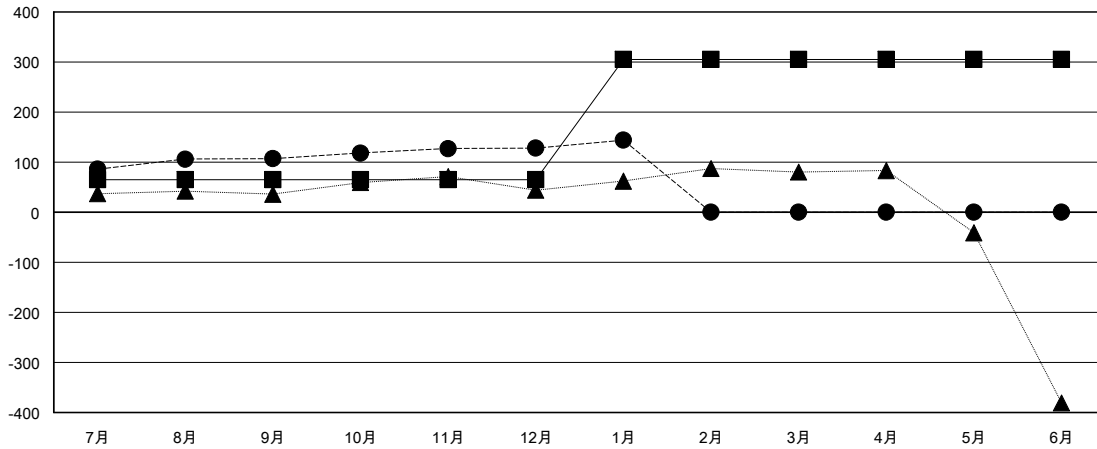

MONTHLY MEMBERSHIP PROGRESS REPORT

District 334 D

Results as of: 1/31/2017

GMT: Masayoshi Maruyama

地域 JAPAN

GMT会則地域

クラブ			
結果 : 2016-2017			
四半期	新クラブ目標	新クラブ	解散クラブ
7月/8月/9月	0	0	0
10月/11月/12月	0	1	0
1月/2月/3月	1	0	0
4月/5月/6月	0	0	0

名			
結果 : 2016-2017			
四半期	新会員 (再入会と転入を含めない) 純増目標	新会員 (再入会と転入を含めない) 実際	退会者 (転籍を含む) 実際
7月/8月/9月	65	197	90
10月/11月/12月	0	89	68
1月/2月/3月	240	29	13
4月/5月/6月	0	0	0

新クラブ目標及び実績累計

会員目標及び実績累計

解散クラブ: 0	80 CLUBS OF 98 一名以上の新会員を登録	男女別
退会者		男性 3,965 (66.53%)
物故会員 21		女性 1,995 (33.47%)
クラブ解散 0	会員累計データを見るには、ここをクリック	世帯主/家族会員合計 3,938
その他 150		国際会費半額の家族会員 2,138
合計 171		